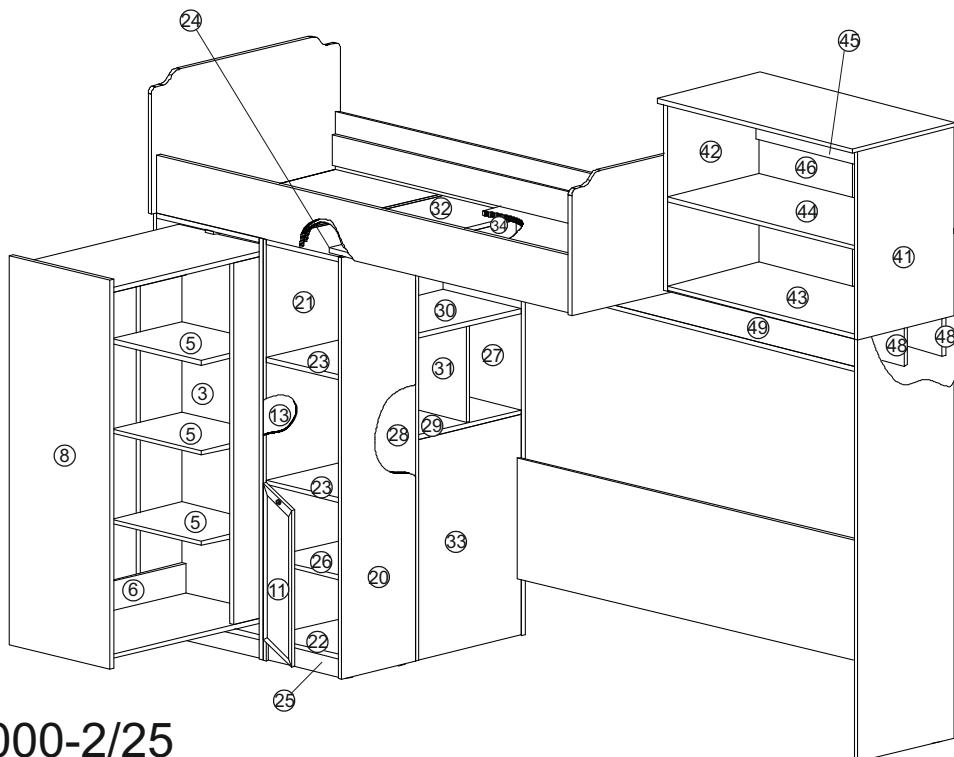

39	521010.009	1	1
40	510020.016	1	1
41	521010.001 ПВ	1	4
42	521010.002 ПВ	1	4
43	510020.019	1	4
44	618030.004	1	4
45	521010.003	1	4
46	521010.004	2	9
47	510020.021	1	1
48	521010.010	2	1
49	521010.005	1	1
50	510020.024	1	1
51	521010.006	1	9
52	504140.039	1	10
53	521011.001	6	4
54	Кроватный настил Bedding	1	11